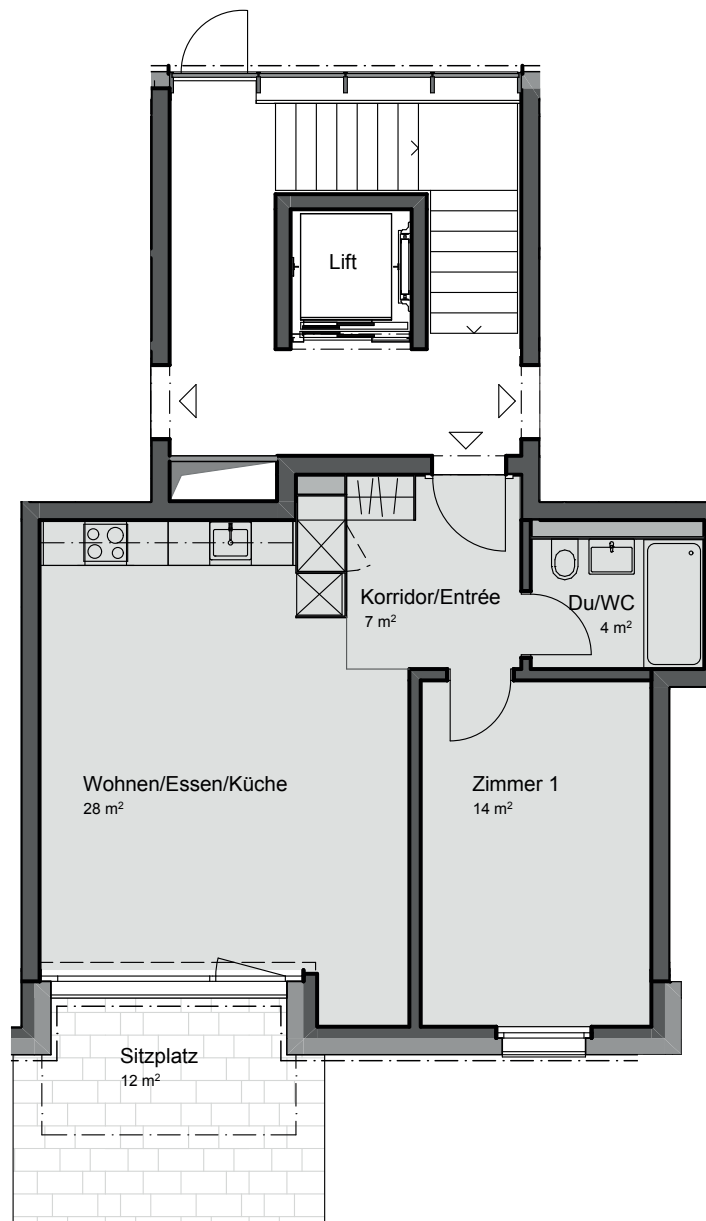

Massstab 1:100

Massdifferenzen bleiben vorbehalten